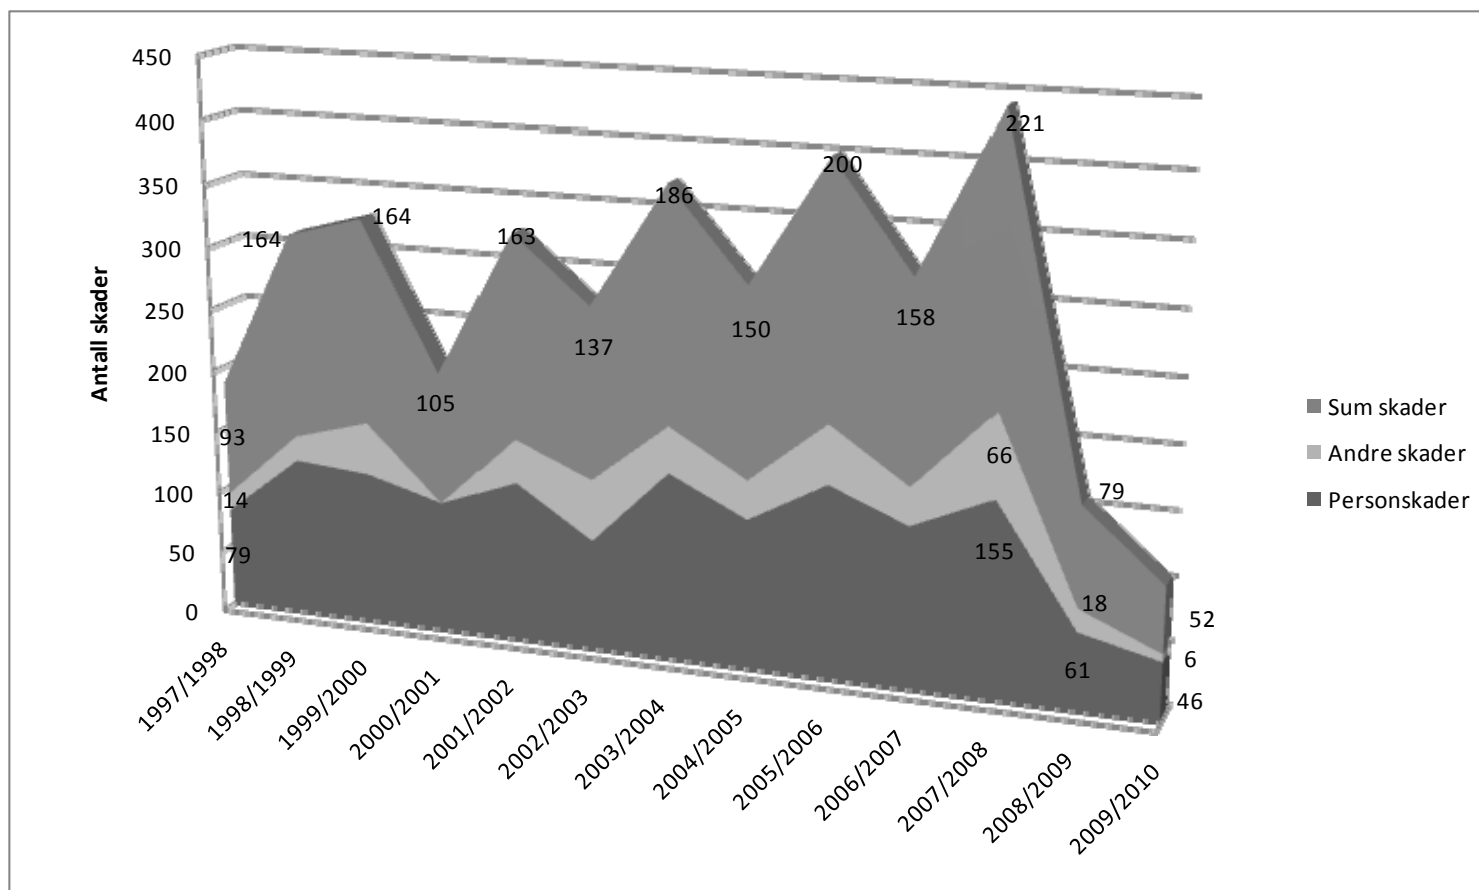

Skadeutviklingen fra sesongen 1997/1998 til 2009/2010

År	97/1998	1998/1999	1999/2000	2000/2001	2001/2002	2002/2003	2003/2004	2004/2005	2005/2006	2006/2007	2007/2008	2008/2009	2009/2010
Personskader	79	127	122	105	128	88	149	119	153	128	155	61	46
Andre skader	14	20	42		35	49	37	31	47	30	66	18	6
Sum skader	93	164	164	105	163	137	186	150	200	158	221	79	52
Svarprosent		53 %	84 %	78 %	48 %	72 %	75 %	73 %	85 %	68 %	84 %	73 %	53 %